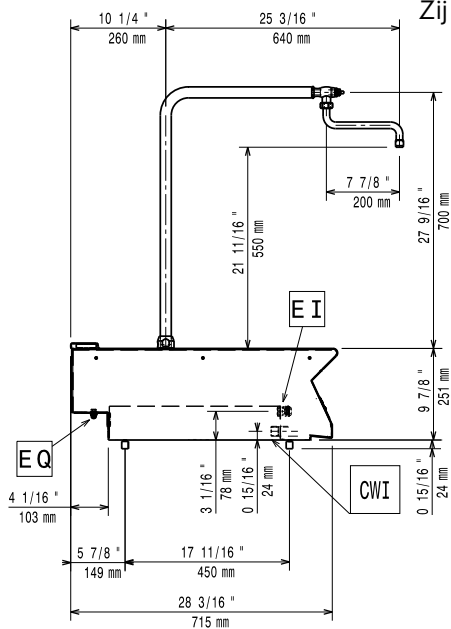

## Omschrijving

**Product Nr.** \_\_\_\_\_

Neutrale unit met vlak bovenblad en hoge kolomkraan voor koud water, topmodel zonder onderbouw. Zelfdragende roestvrijstalen constructie, extra versterkt. De achterwand en de zijwanden zijn omgezet uit één plaat roestvrijstaal. 1,5 mm dik roestvrijstalen bovenblad met vlakke bovenranden voor een strakke verbinding met andere 700XP units. Kraan op 700 mm hoge kolom met zwenkarm en draaiknop. Digitale liter teller met tiptoetsen op het front van de unit. Geplaatst op 4 stelvoeten. IPX4 waterdicht.

## Uitvoering

- 200 mm breed topmodel met kolomkraan, uitgevoerd met elektronische liter teller.
- Eenvoudige bediening, het LED display geeft een continue controle van de water hoeveelheid.
- De unit is uitgevoerd met een koudwater kraan.
- Topmodel voor montage op een onderbouwkast, op brugsteunen of aan een hangend systeem.
- Topmodel uitvoering voor plaatsing op een neutrale onderbouwkast (plaatsing op een koel- of vriesonderbouw is niet mogelijk).

**Goedkeuring** \_\_\_\_\_

Front aanzicht

Zij aanzicht

CWI = Koud water invoer 1  
 EI = Elektrische aansluiting

Boven aanzicht

### Algemene gegevens

**Externe afmetingen, lengte** 200 mm  
**Externe afmetingen, breedte** 730 mm  
**Externe afmetingen, hoogte** 250 mm  
**Gewicht, netto** 6 kg