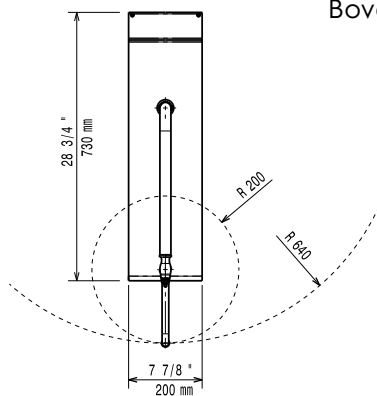

## Omschrijving

**Product Nr.** \_\_\_\_\_

Neutrale unit met vlak bovenblad en hoge kolomkraan voor koud water, topmodel zonder onderbouw. Zelfdragende roestvrijstalen constructie, extra versterkt. De achterwand en de zijwanden zijn omgezet uit één plaat roestvrijstaal. 1,5 mm dik roestvrijstalen bovenblad met vlakke bovenranden voor een strakke verbinding met andere 700XP units. Kraan op 700 mm hoge kolom met zwenkarm en draaiknop. Digitale liter teller met tiptoetsen op het front van de unit. Geplaatst op 4 stelvoeten. IPX4 waterdicht.

## Uitvoering

- 200 mm breed topmodel met kolomkraan, uitgevoerd met elektronische liter teller.
- Eenvoudige bediening, het LED display geeft een continue controle van de water hoeveelheid.
- De unit is uitgevoerd met een koudwater kraan.
- Topmodel voor montage op een onderbouwkast, op brugsteunen of aan een hangend systeem.
- Topmodel uitvoering voor plaatsing op een neutrale onderbouwkast (plaatsing op een koel- of vriesonderbouw is niet mogelijk).

**Goedkeuring** \_\_\_\_\_

Front aanzicht

Zij aanzicht

CWI = Koud water invoer 1  
 EI = Elektrische aansluiting

Boven aanzicht

### Algemene gegevens

**Externe afmetingen, lengte** 200 mm  
**Externe afmetingen, breedte** 730 mm  
**Externe afmetingen, hoogte** 250 mm  
**Gewicht, netto** 6 kg