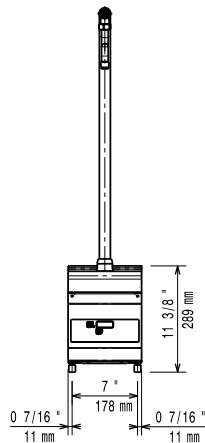

Front aanzicht